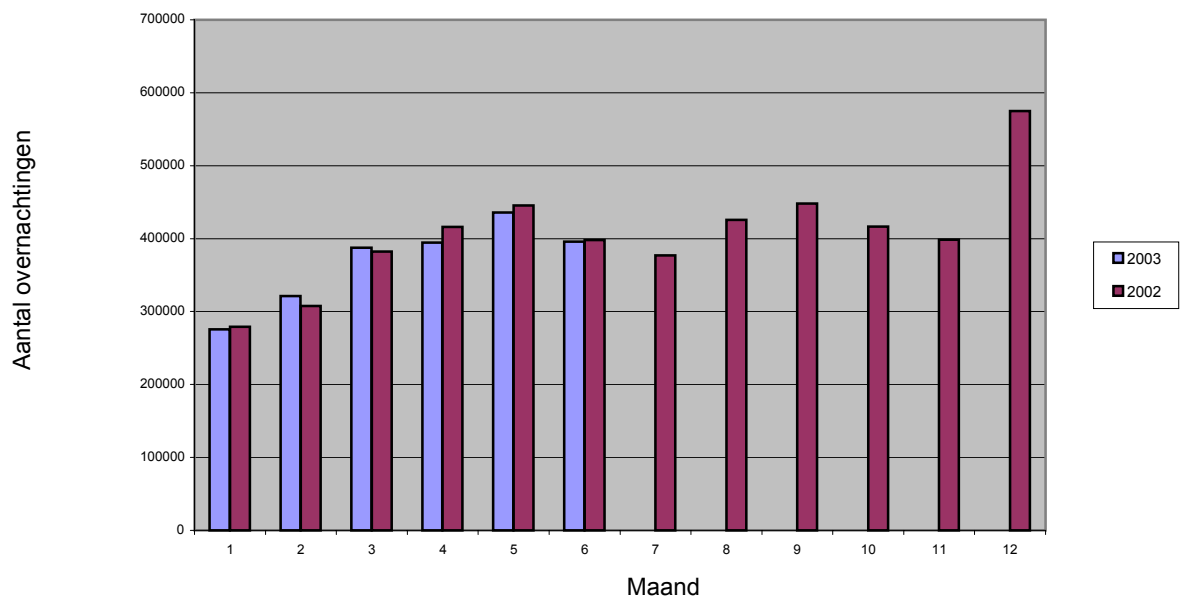

Grafieken

Maandelijkse evolutie van het aantal overnachtingen in België

Maandelijkse evolutie van het aantal overnachtingen in het Brussels Hoofdstedelijk Gewest