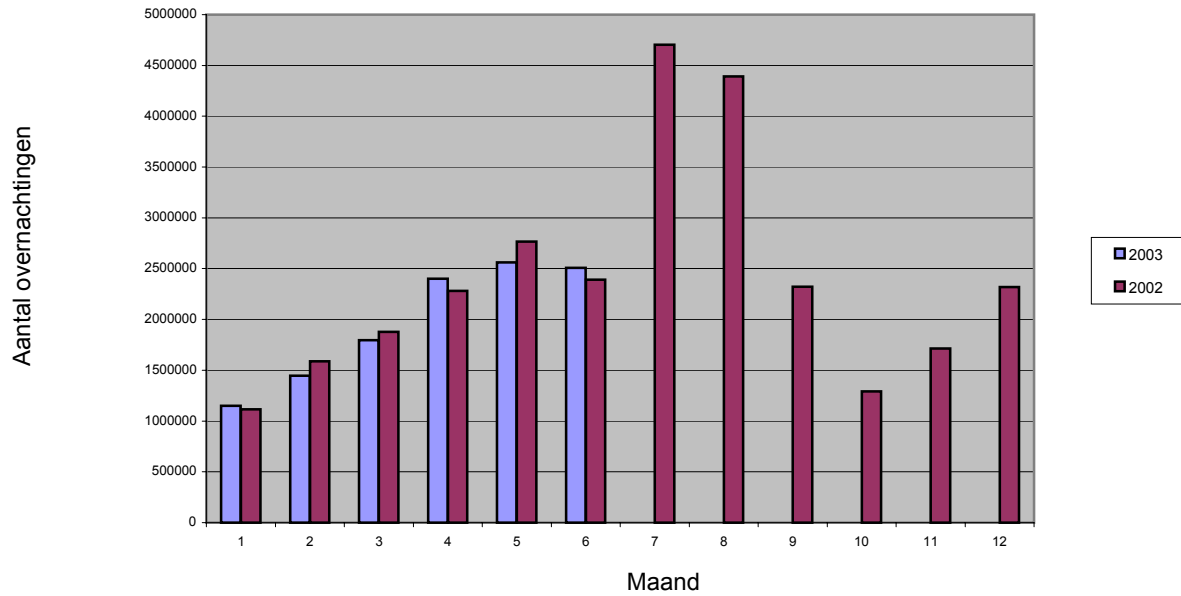

Grafieken

Maandelijkse evolutie van het aantal overnachtingen in België

Maandelijkse evolutie van het aantal overnachtingen in het Brussels Hoofdstedelijk Gewest