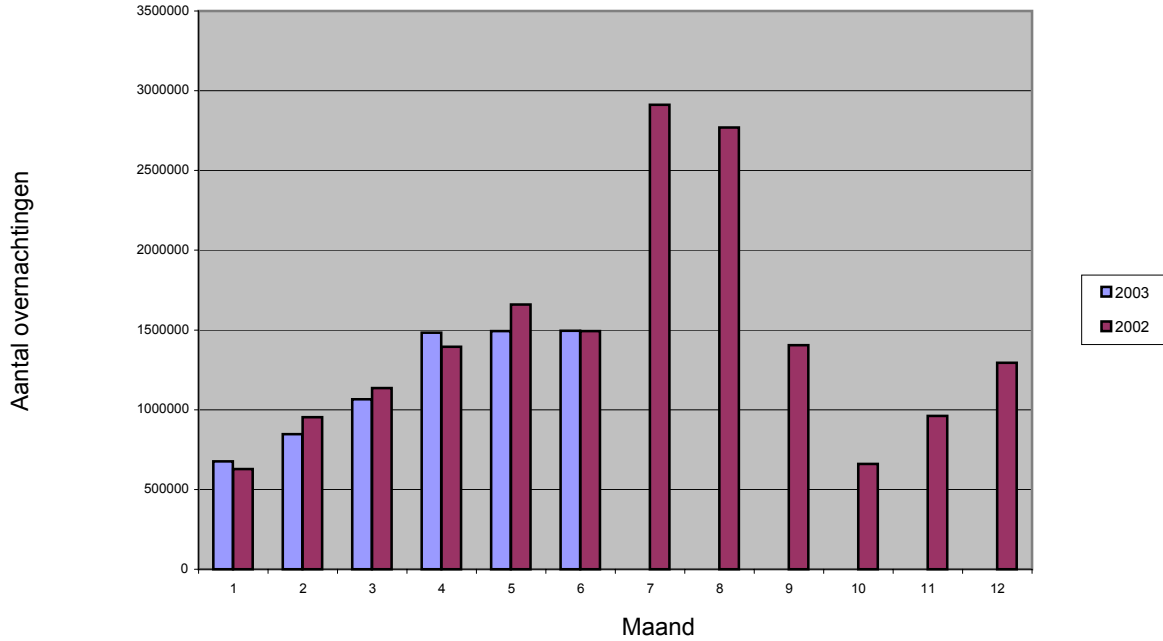

### Maandelijkse evolutie van het aantal overnachtingen in België

### Maandelijkse evolutie van het aantal overnachtingen in het Brussels Hoofdstedelijk Gewest

---

**Maandelijke evolutie van het aantal overnachtingen in het Vlaams Gewest**

---

---

**Maandelijke evolutie van het aantal overnachtingen in het Waals Gewest**