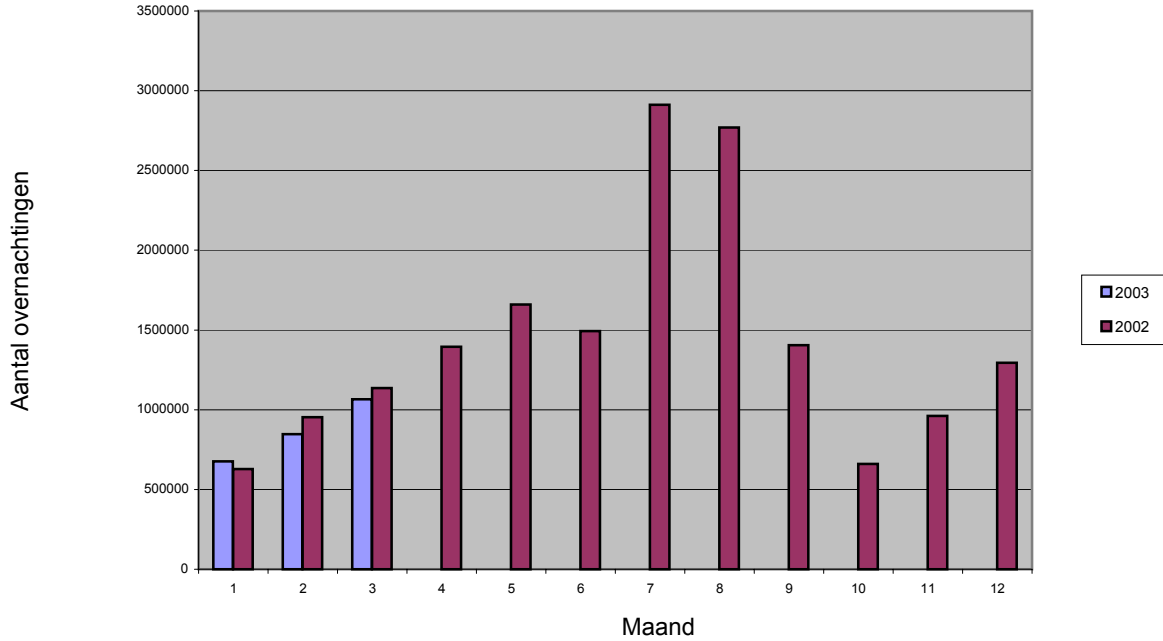

Maandelijks evolutie van het aantal overnachtingen in het Vlaams Gewest

---