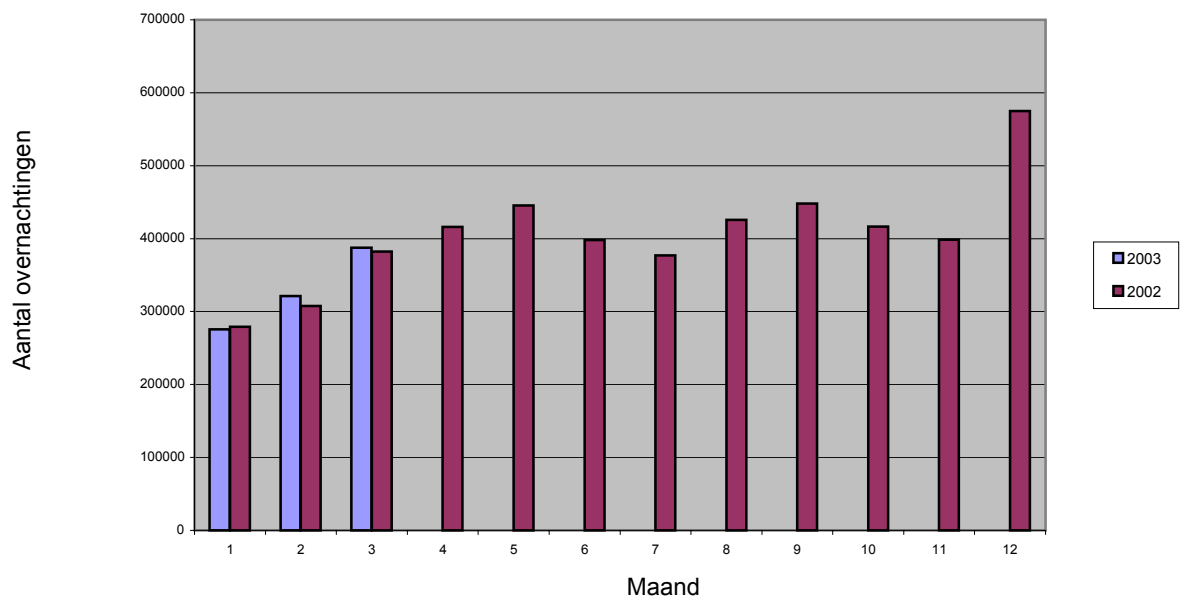

Reisonderzoek : 1^{ste} kwartaal 2003	96
--	----

Grafieken

Grafieken

Maandelijks evolutie van het aantal overnachtingen in België

Maandelijks evolutie van het aantal overnachtingen in het Brussels Hoofdstedelijk Gewest

Maandelijks evolutie van het aantal overnachtingen in het Vlaams Gewest

Maandelijks evolutie van het aantal overnachtingen in het Waals Gewest

Januari 2003

Januari 2003

Aantal overnachtingen volgens logiesvorm - België