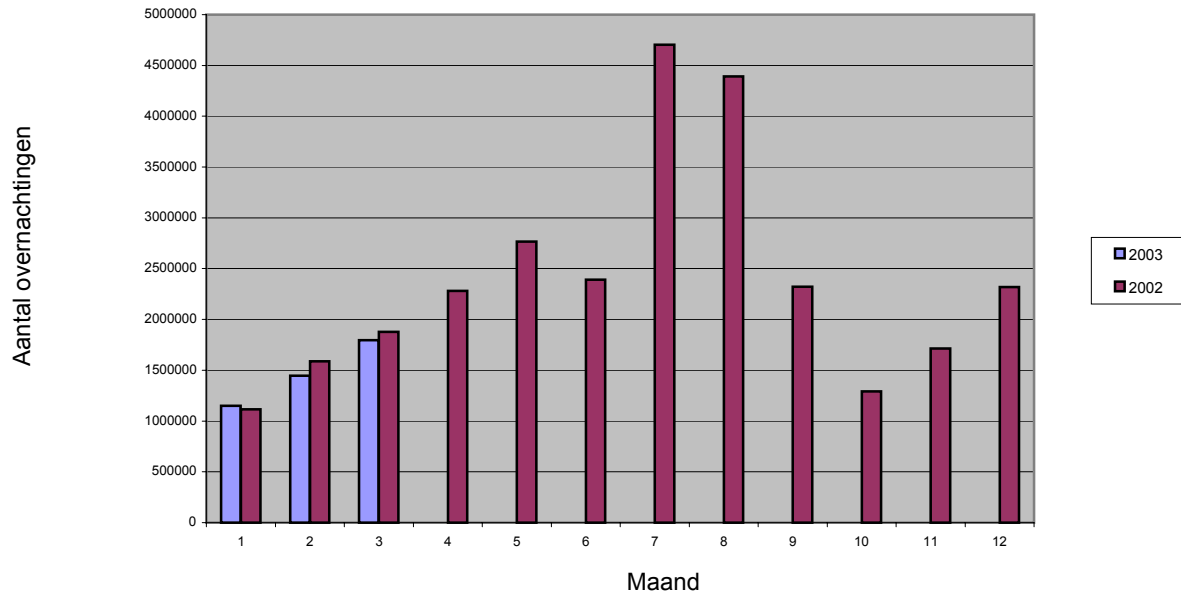

Maart 2003 – Rijk, Gewesten en provincies

- Aantal overnachtingen volgens logiesvorm en land van herkomst.....	66
- Aantal aankomsten volgens logiesvorm en land van herkomst.....	80
- Overnachtingen en aankomsten volgens het doel van het verblijf.....	94

Reisonderzoek : 1^{ste} kwartaal 2003	96
--	----

Grafieken

Grafieken

Maandelijks evolutie van het aantal overnachtingen in België

Maandelijks evolutie van het aantal overnachtingen in het Brussels Hoofdstedelijk Gewest