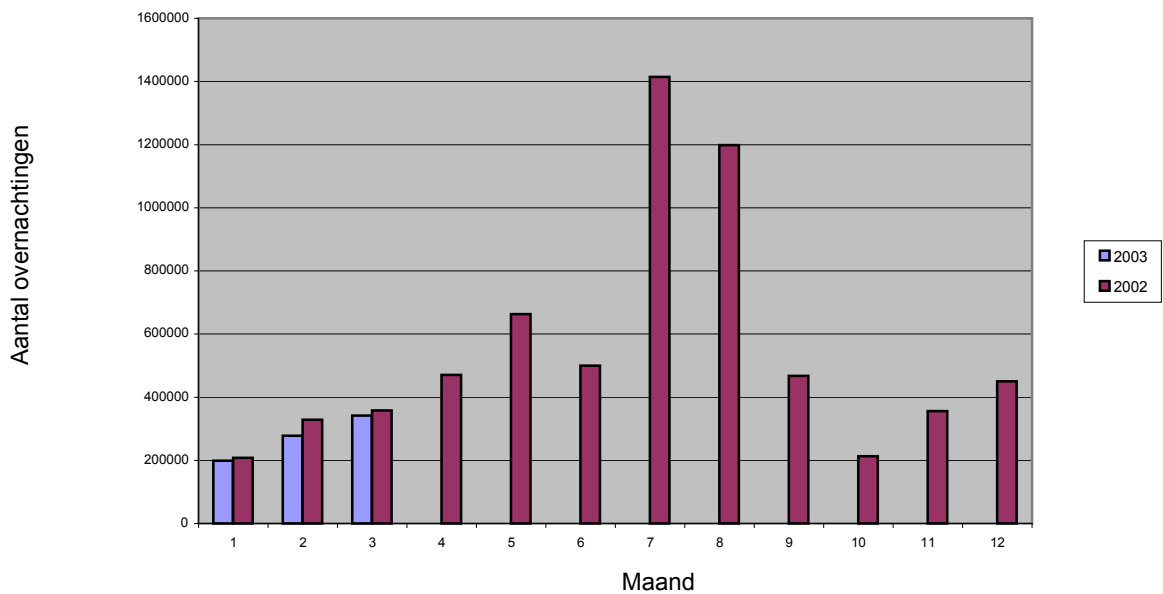

Reisonderzoek : 1^{ste} kwartaal 2003	96
--	----

Grafieken

Grafieken

Maandelijks evolutie van het aantal overnachtingen in België

Maandelijks evolutie van het aantal overnachtingen in het Brussels Hoofdstedelijk Gewest

Maandelijks evolutie van het aantal overnachtingen in het Vlaams Gewest

Maandelijks evolutie van het aantal overnachtingen in het Waals Gewest

Januari 2003

Januari 2003

Aantal overnachtingen volgens logiesvorm - België