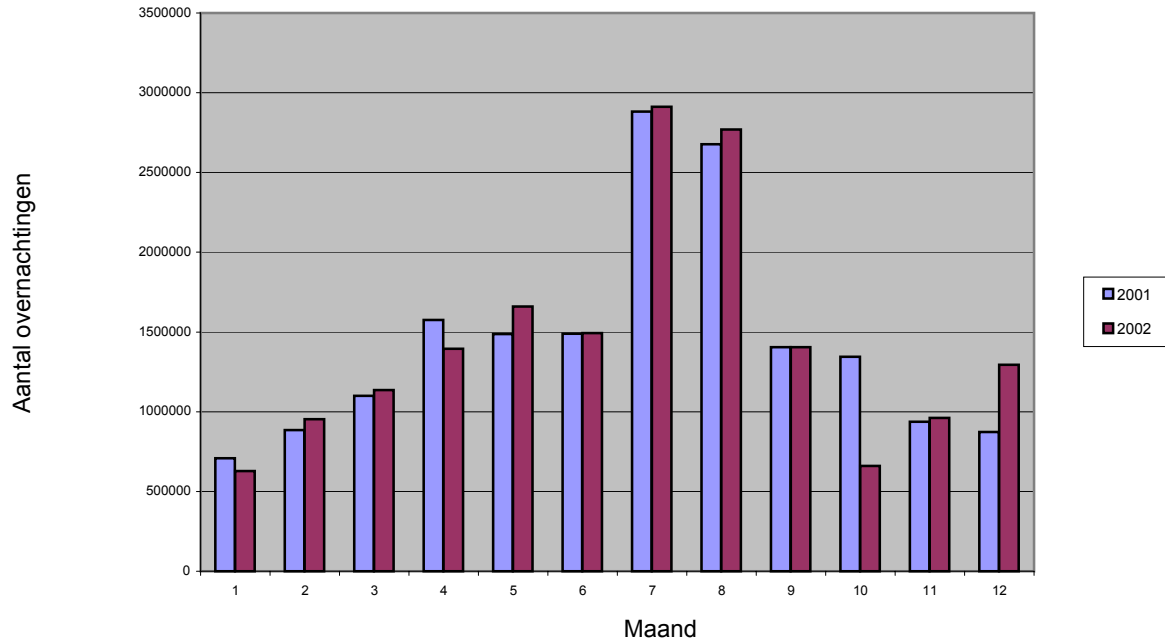

Demografie van de ondernemingen	96
--	----

Reisonderzoek : Resultaten van 2002	102
--	-----

Grafieken

Grafieken

Maandelijks evolutie van het aantal overnachtingen in België

Maandelijks evolutie van het aantal overnachtingen in het Brussels Hoofdstedelijk Gewest

Maandelijks evolutie van het aantal overnachtingen in het Vlaams Gewest

Maandelijks evolutie van het aantal overnachtingen in het Waals Gewest

Oktober 2002

Oktober 2002

Aantal overnachtingen volgens logiesvorm - België