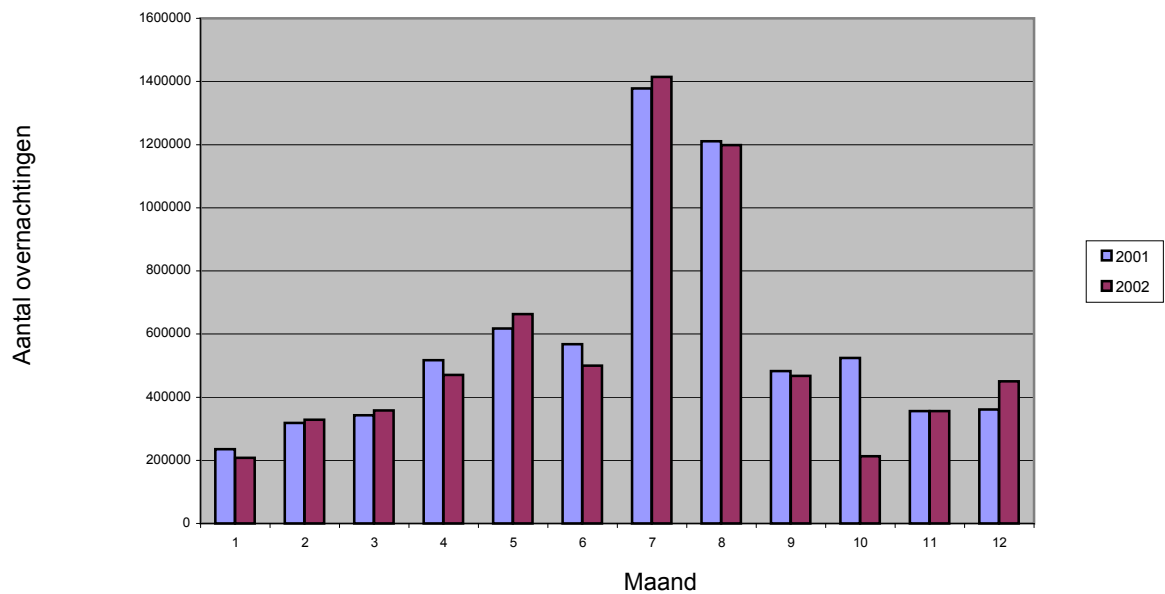

Demografie van de ondernemingen	96
--	----

Reisonderzoek : Resultaten van 2002	102
--	-----

Grafieken

Grafieken

Maandelijks evolutie van het aantal overnachtingen in België

Maandelijks evolutie van het aantal overnachtingen in het Brussels Hoofdstedelijk Gewest

Maandelijks evolutie van het aantal overnachtingen in het Vlaams Gewest

Maandelijks evolutie van het aantal overnachtingen in het Waals Gewest

Oktober 2002

Oktober 2002

Aantal overnachtingen volgens logiesvorm - België