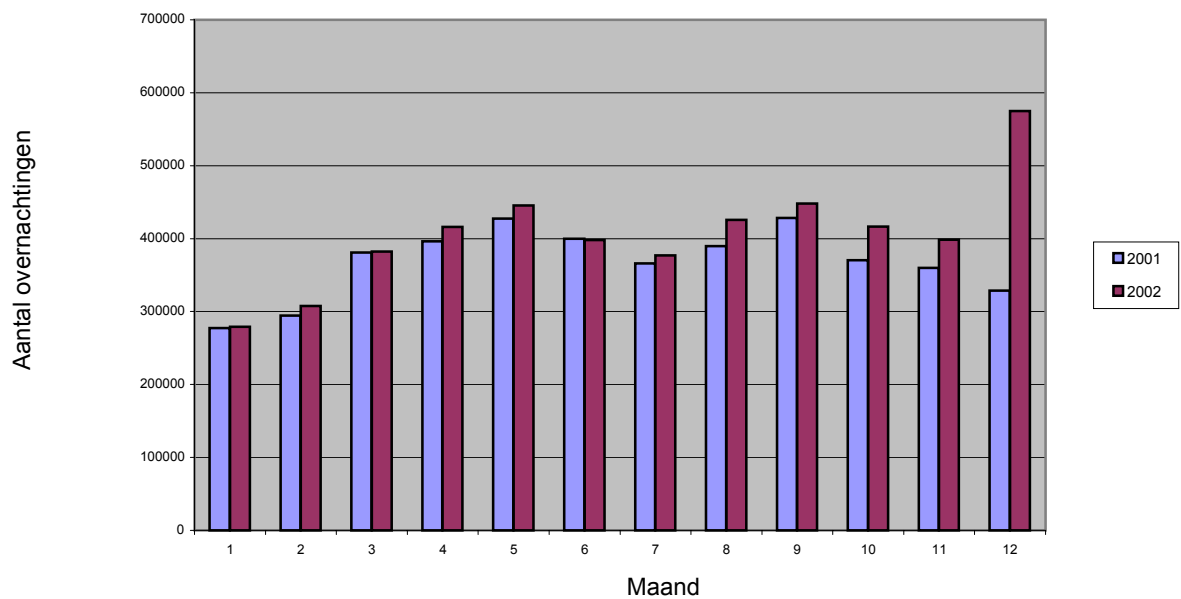

Demografie van de ondernemingen	96
--	----

Reisonderzoek : Resultaten van 2002	102
--	-----

Grafieken

Grafieken

Maandelijks evolutie van het aantal overnachtingen in België

Maandelijks evolutie van het aantal overnachtingen in het Brussels Hoofdstedelijk Gewest

Maandelijks evolutie van het aantal overnachtingen in het Vlaams Gewest

Maandelijks evolutie van het aantal overnachtingen in het Waals Gewest

Oktober 2002

Oktober 2002

Aantal overnachtingen volgens logiesvorm - België