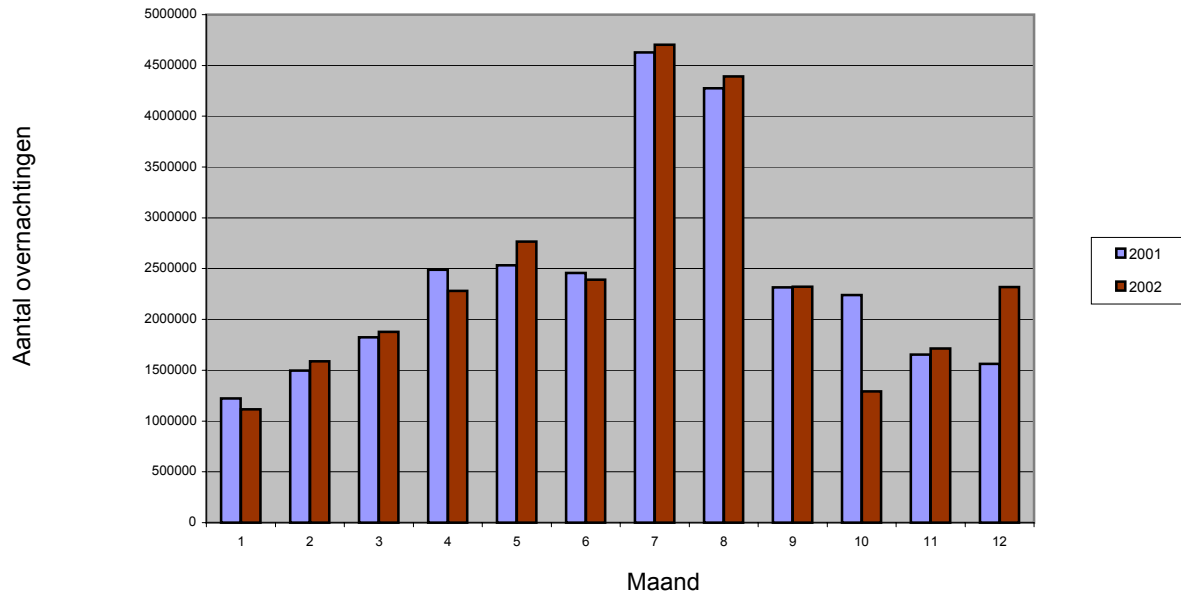

December 2002 – Rijk, Gewesten en provincies

- Aantal overnachtingen volgens logiesvorm en land van herkomst.....	66
- Aantal aankomsten volgens logiesvorm en land van herkomst.....	80
- Overnachtingen en aankomsten volgens het doel van het verblijf.....	94

Demografie van de ondernemingen	96
--	----

Reisonderzoek : Resultaten van 2002	102
--	-----

Grafieken

Grafieken

Maandelijks evolutie van het aantal overnachtingen in België

Maandelijks evolutie van het aantal overnachtingen in het Brussels Hoofdstedelijk Gewest