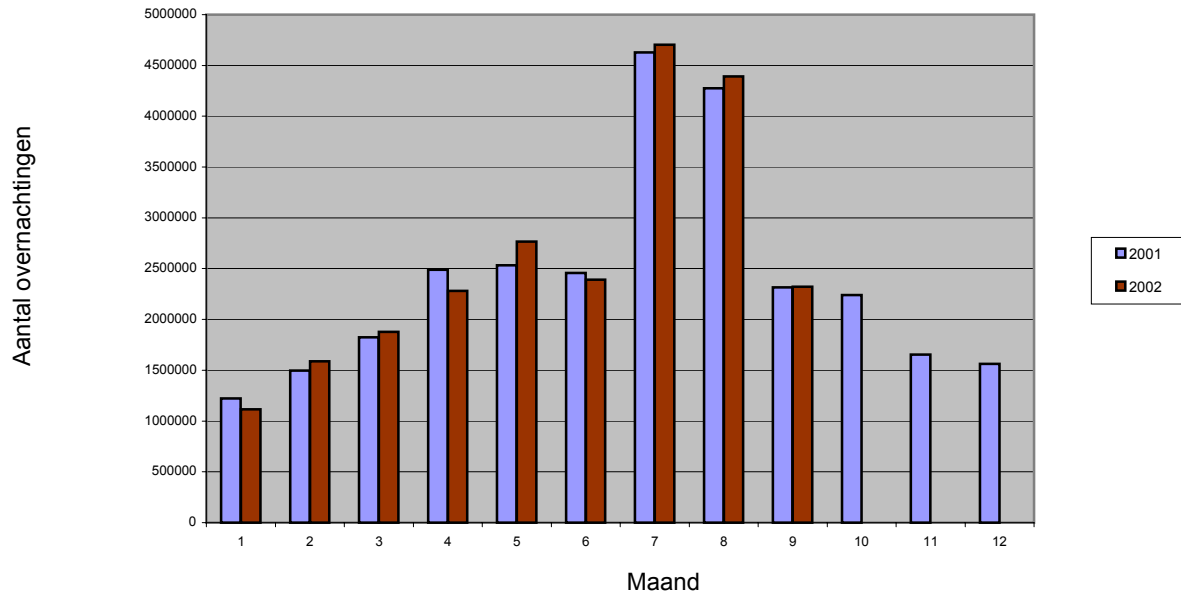

September 2002 – Rijk, Gewesten en provincies

- Aantal overnachtingen volgens logiesvorm en land van herkomst.....	66
- Aantal aankomsten volgens logiesvorm en land van herkomst.....	80
- Overnachtingen en aankomsten volgens het doel van het verblijf.....	94

Demografie van de ondernemingen	96
--	----

Reisonderzoek : Resultaten van januari tot september 2002	102
--	-----

Grafieken

Grafieken

Maandelijke evolutie van het aantal overnachtingen in België

Maandelijke evolutie van het aantal overnachtingen in het Brussels Hoofdstedelijk Gewest