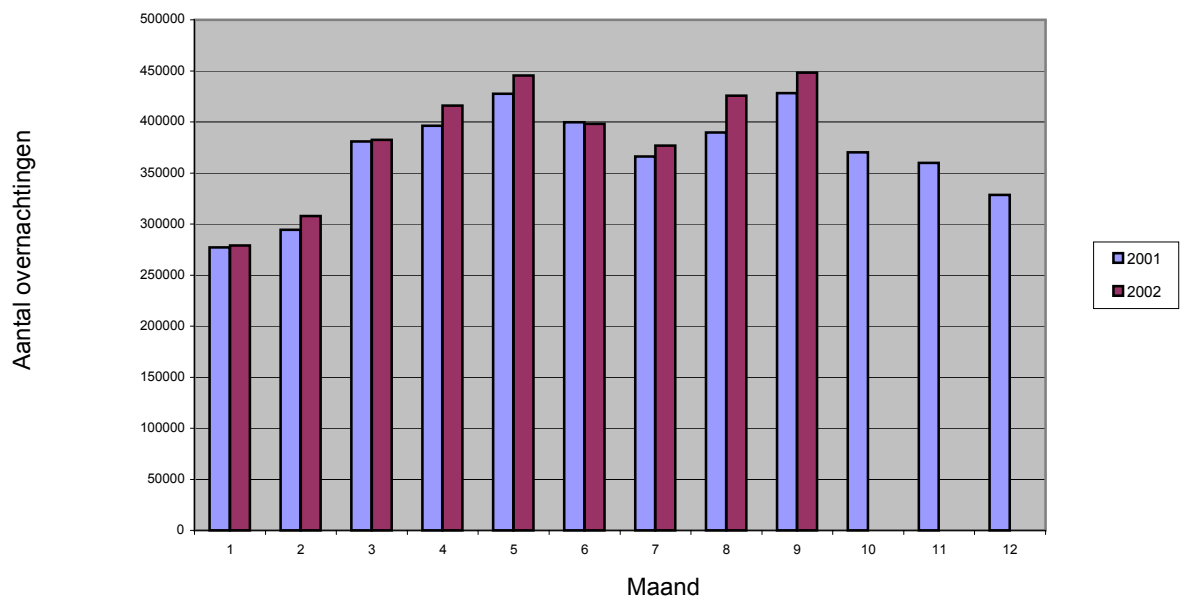

Demografie van de ondernemingen	96
--	----

Reisonderzoek : Resultaten van januari tot september 2002	102
--	-----

Grafieken

Grafieken

Maandelijke evolutie van het aantal overnachtingen in België

Maandelijke evolutie van het aantal overnachtingen in het Brussels Hoofdstedelijk Gewest

Maandelijke evolutie van het aantal overnachtingen in het Vlaams Gewest

Maandelijke evolutie van het aantal overnachtingen in het Waals Gewest

Juli 2002

Juli 2002

Aantal overnachtingen volgens logiesvorm - België