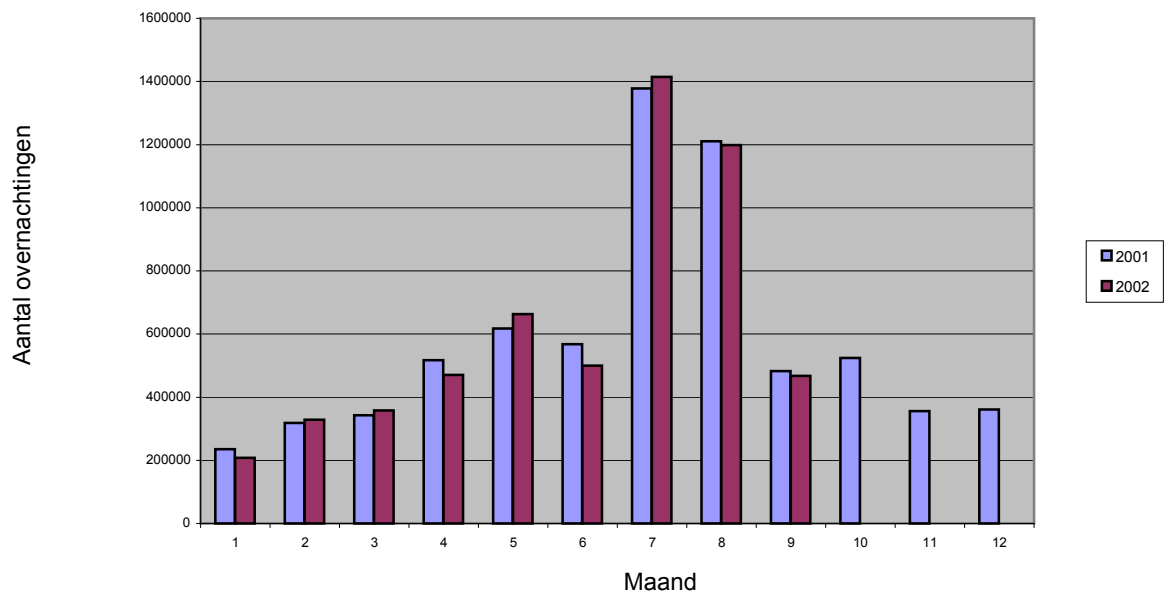

Demografie van de ondernemingen	96
--	----

Reisonderzoek : Resultaten van januari tot september 2002	102
--	-----

Grafieken

Grafieken

Maandelijke evolutie van het aantal overnachtingen in België

Maandelijke evolutie van het aantal overnachtingen in het Brussels Hoofdstedelijk Gewest

Maandelijke evolutie van het aantal overnachtingen in het Vlaams Gewest

Maandelijke evolutie van het aantal overnachtingen in het Waals Gewest

Juli 2002

Juli 2002

Aantal overnachtingen volgens logiesvorm - België