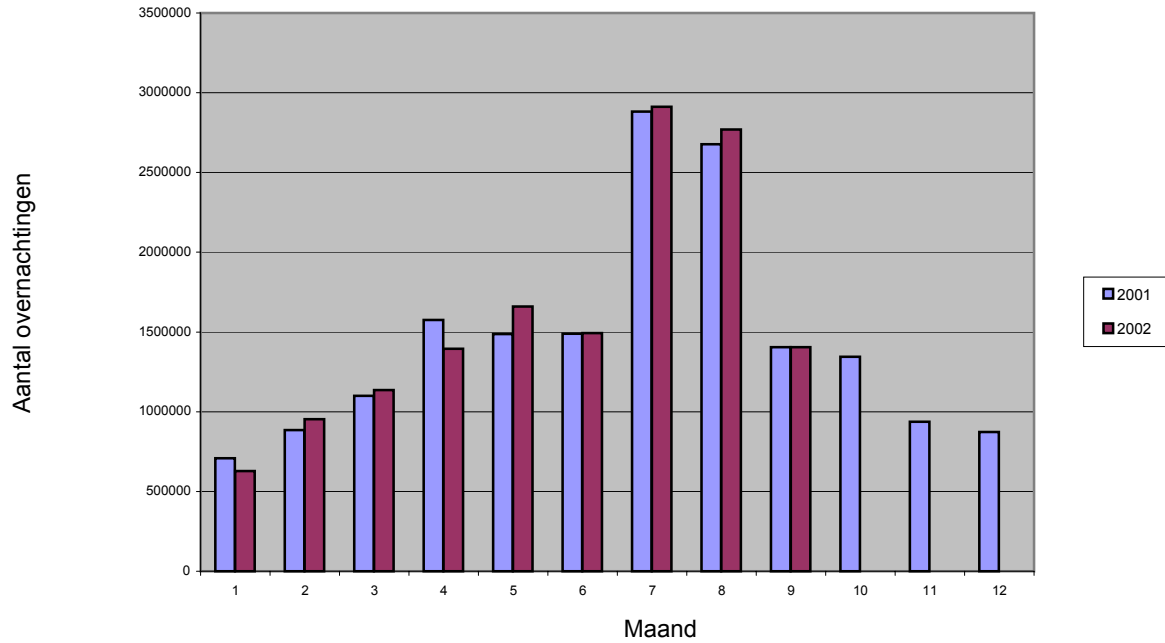

Demografie van de ondernemingen	96
--	----

Reisonderzoek : Resultaten van januari tot september 2002	102
--	-----

Grafieken

Grafieken

Maandelijke evolutie van het aantal overnachtingen in België

Maandelijke evolutie van het aantal overnachtingen in het Brussels Hoofdstedelijk Gewest

Maandelijke evolutie van het aantal overnachtingen in het Vlaams Gewest

Maandelijke evolutie van het aantal overnachtingen in het Waals Gewest

Juli 2002

Juli 2002

Aantal overnachtingen volgens logiesvorm - België