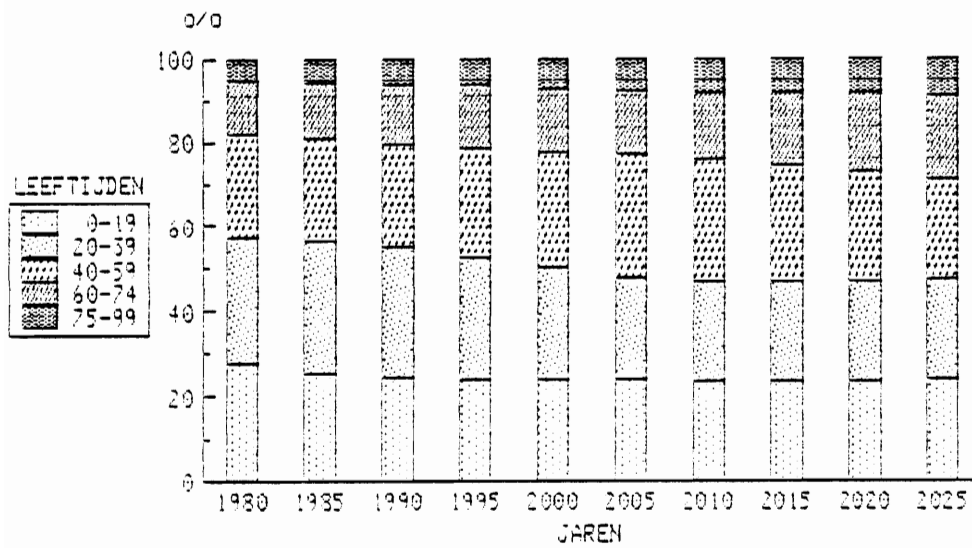

PROCENTUEEL AANDEEL VAN ENKELE GROTE
LEEFTIJDKlassen VOOR DE PROVINCIE ANTWERPEN