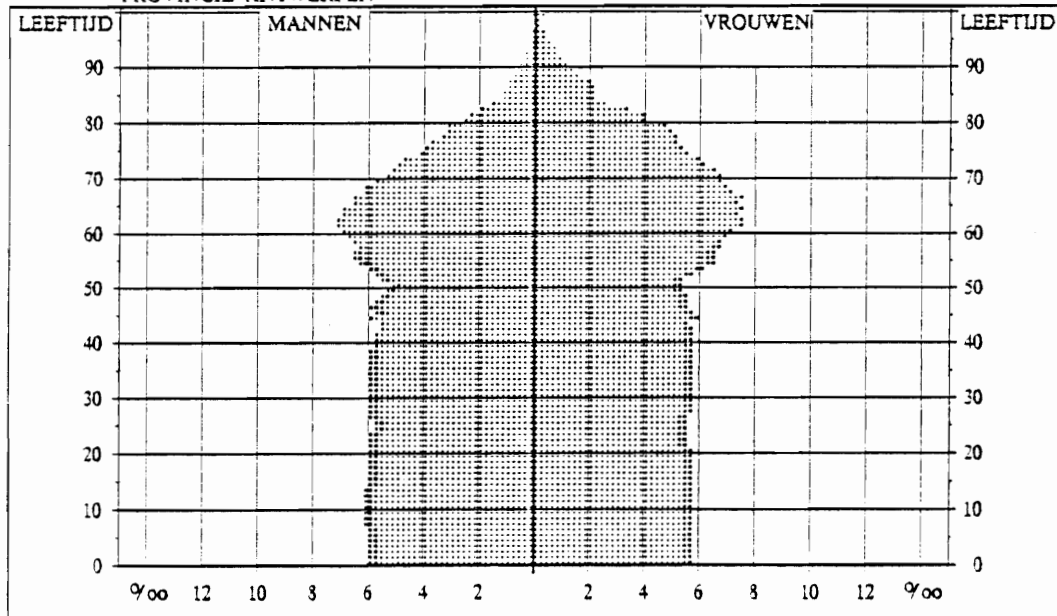

BEVOLKING PER LEEFTIJD EN NATIONALITEIT  
31.12.2000  
PROVINCIE ANTWERPEN

BEVOLKING PER LEEFTIJD EN NATIONALITEIT  
31.12.2025  
PROVINCIE ANTWERPEN

PROCENTUEEL AANDEEL VAN ENKELE GROTE LEEFTIJDSClassen  
VOOR DE ARRONDISSEMENTEN VAN DE PROVINCIE ANTWERPEN